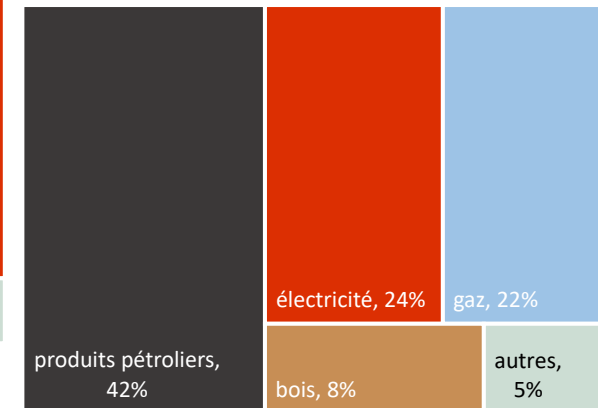

Focus sur les énergies renouvelables

Evolution de la production thermique EnR par filière sur la période 2008 à 2022

Bois énergie Solaire thermique Géothermie Bioénergie thermique hors bois énergie

Evolution de la production électrique EnR par filière sur la période 2008 à 2022

Eolien Photovoltaïque Hydraulique Bioénergie électrique

Consommation d'énergie

Evolution de la part des secteurs pour la consommation d'énergie sur la période 2008 à 2022

Mix énergétique en 2008

- consommation : 80 GWh -

Mix énergétique en 2022

- consommation : 68 GWh -

Emissions de gaz à effet de serre

Evolution des émissions de gaz à effet de serre entre 2008 et 2020, et émissions de gaz à effet de serre d'origine énergétique jusqu'à 2022