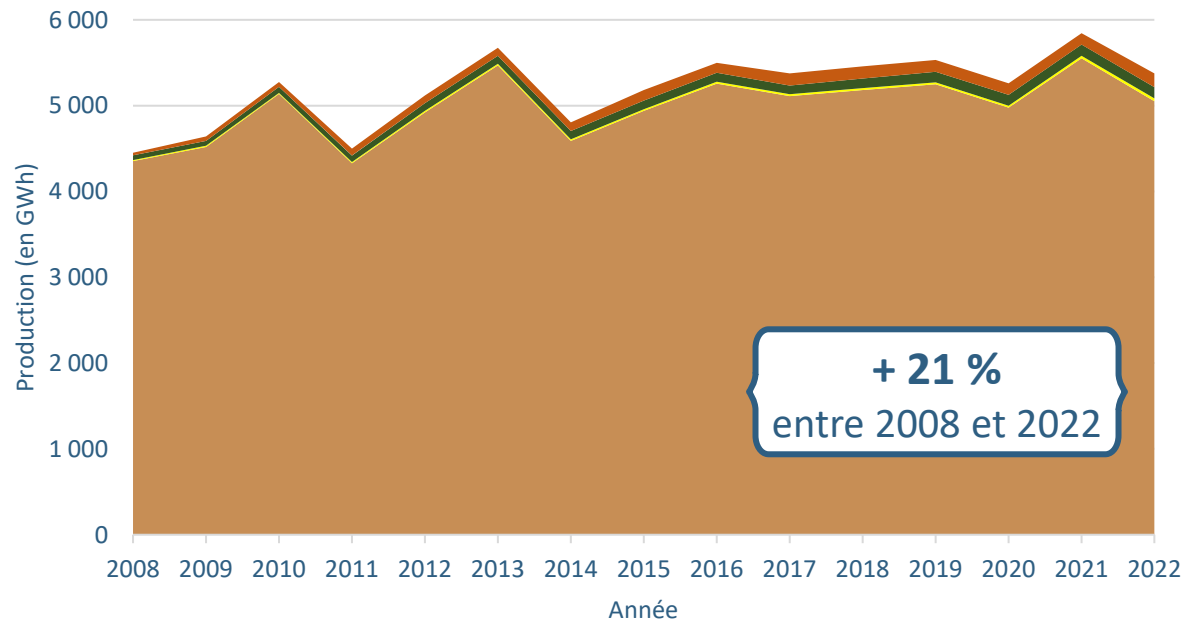

CENTRE-VAL DE LOIRE

Observatoire régional de l'énergie
et des gaz à effet de serre
en région Centre-Val de Loire

CHIFFRES-CLÉS RÉGIONAUX 2022

Édition 2023

L'Europe c'est ici.
L'Europe c'est maintenant.

UNION EUROPÉENNE
Fonds Européen de
Développement Régional

Focus sur les énergies renouvelables

Evolution de la production thermique EnR par filière sur la période 2008 à 2022

Bois énergie Solaire thermique Géothermie Bioénergie thermique hors bois énergie

Evolution de la production électrique EnR par filière sur la période 2008 à 2022