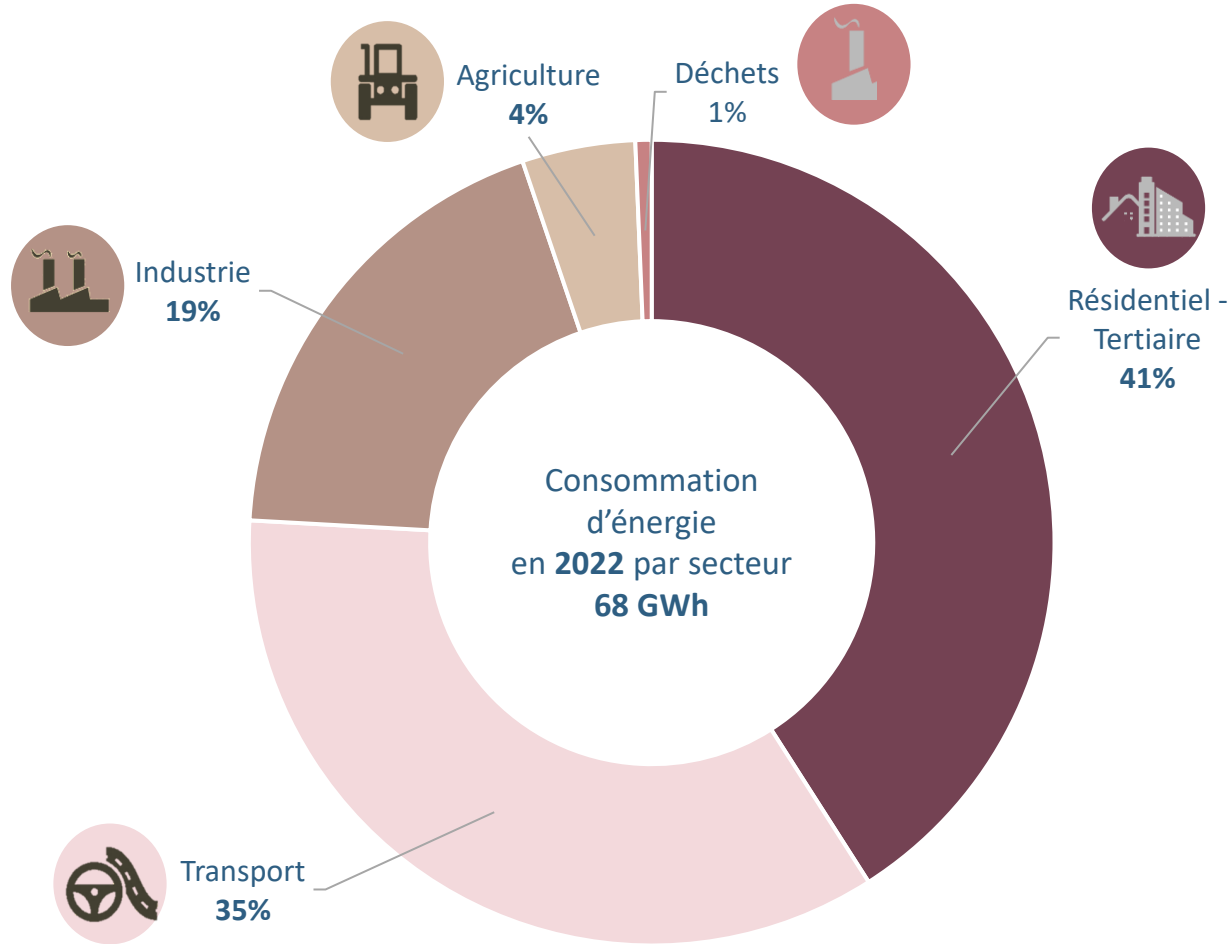

PRÉFET DE LA RÉGION
CENTRE-VAL DE LOIRE

Région
Centre-
Val de Loire

Liberté
Égalité
Fraternité

AGENCE DE LA
TRANSITION
ÉCOLOGIQUE

Surveillance de la qualité de l'air en région Centre-Val de Loire

Production d'énergie

Focus sur les énergies renouvelables

Evolution de la production thermique EnR par filière sur la période 2008 à 2022

Bois énergie Solaire thermique Géothermie Bioénergie thermique hors bois énergie

Evolution de la production électrique EnR par filière sur la période 2008 à 2022

Eolien Photovoltaïque Hydraulique Bioénergie électrique

Consommation d'énergie

Evolution de la part des secteurs pour la consommation d'énergie sur la période 2008 à 2022

Mix énergétique en 2008

- consommation : 80 GWh -

Mix énergétique en 2022

- consommation : 68 GWh -

Emissions de gaz à effet de serre

Evolution des émissions de gaz à effet de serre entre 2008 et 2020, et émissions de gaz à effet de serre d'origine énergétique jusqu'à 2022