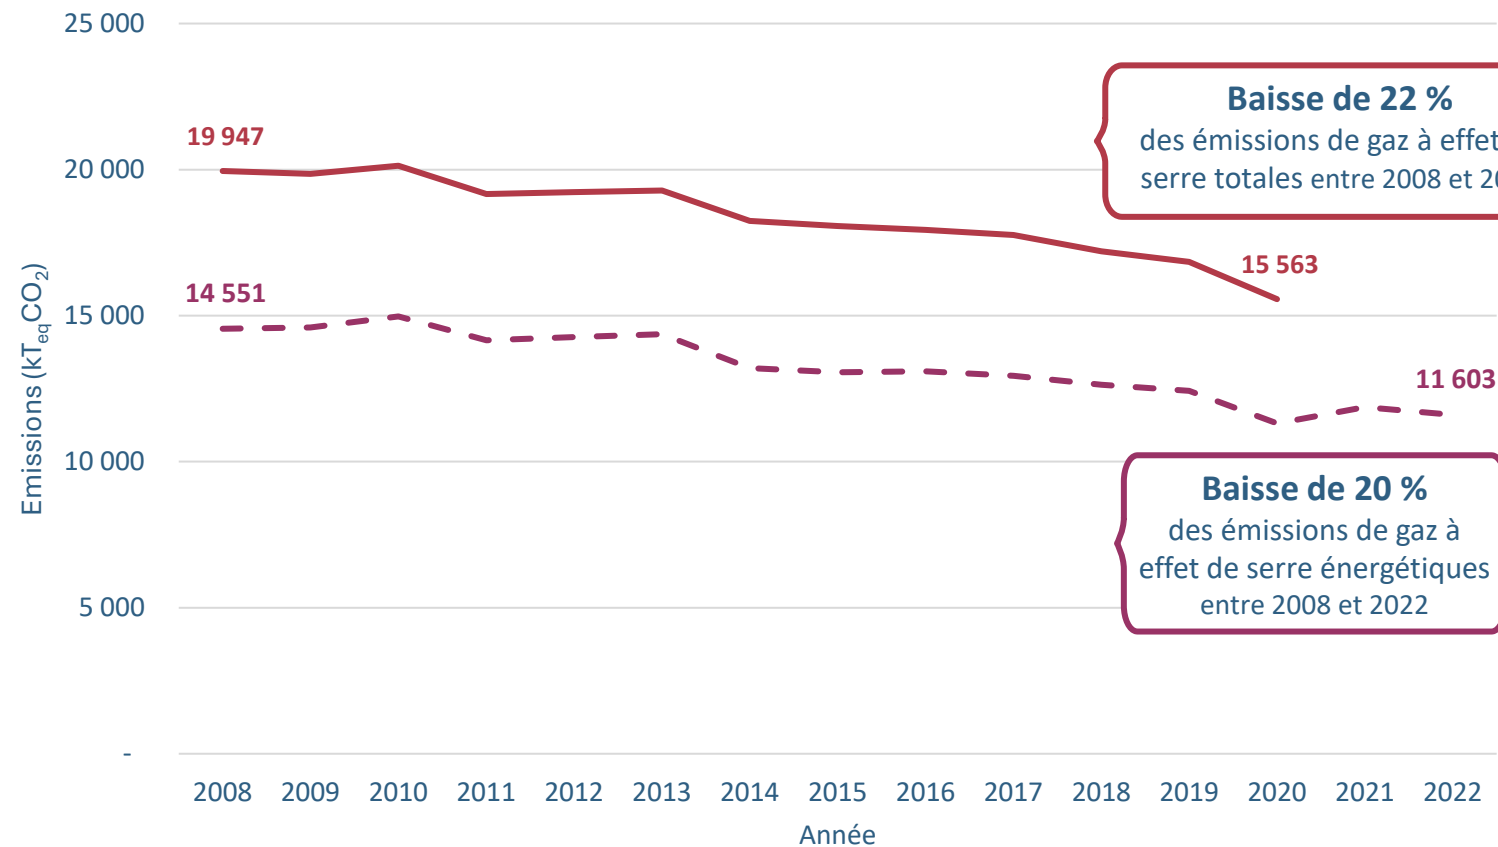

Focus sur les énergies renouvelables

Evolution de la production thermique EnR par filière sur la période 2008 à 2022

Bois énergie Solaire thermique Géothermie Bioénergie thermique hors bois énergie

Evolution de la production électrique EnR par filière sur la période 2008 à 2022

Eolien Photovoltaïque Hydraulique Bioénergie électrique

Consommation d'énergie

Evolution de la part des secteurs pour la consommation d'énergie sur la période 2008 à 2022

Mix énergétique en 2008

- consommation : 80 GWh -

Mix énergétique en 2022

- consommation : 68 GWh -

Emissions de gaz à effet de serre

Evolution des émissions de gaz à effet de serre entre 2008 et 2020, et émissions de gaz à effet de serre d'origine énergétique jusqu'à 2022