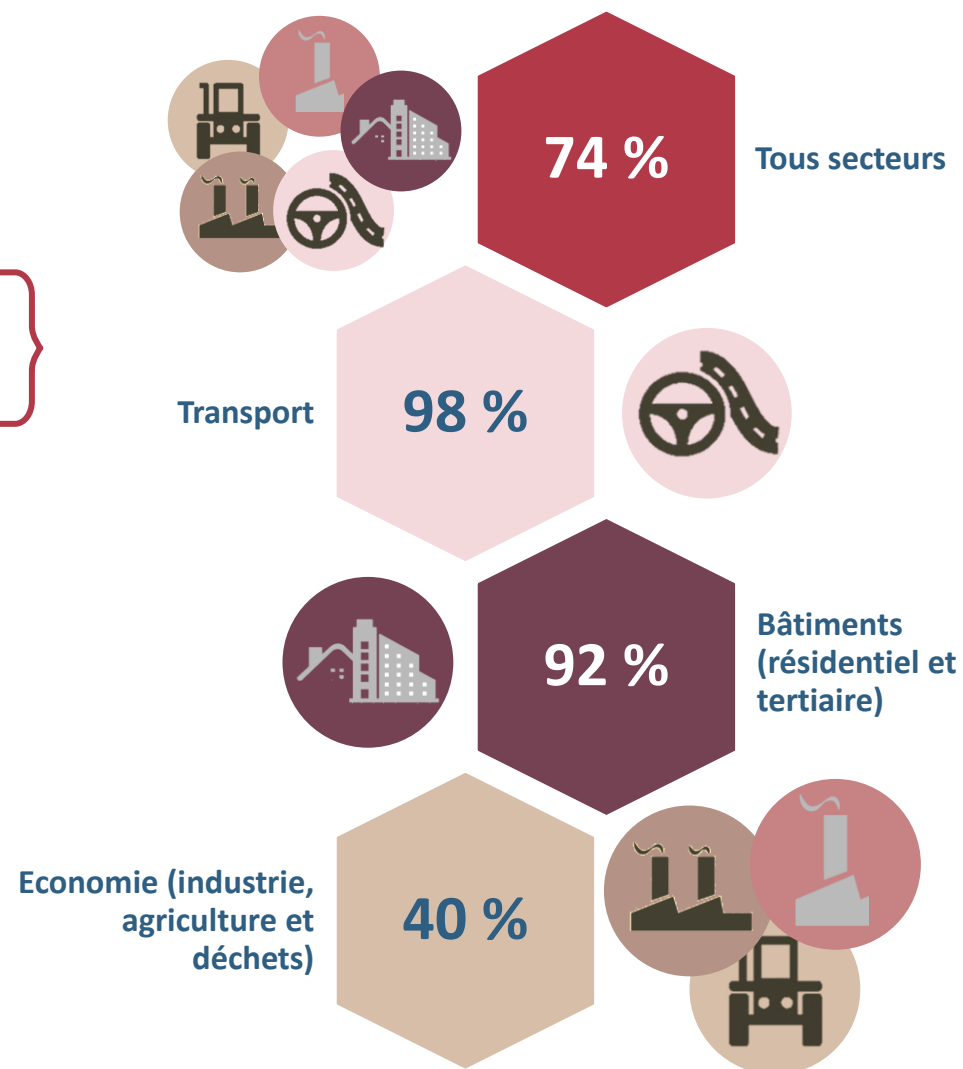

Focus sur les énergies renouvelables

Evolution de la production thermique EnR par filière sur la période 2008 à 2022

Bois énergie Solaire thermique Géothermie Bioénergie thermique hors bois énergie

Evolution de la production électrique EnR par filière sur la période 2008 à 2022

Eolien Photovoltaïque Hydraulique Bioénergie électrique

Consommation d'énergie

Evolution de la part des secteurs pour la consommation d'énergie sur la période 2008 à 2022

Mix énergétique en 2008

- consommation : 80 GWh -

Mix énergétique en 2022

- consommation : 68 GWh -

Emissions de gaz à effet de serre

Evolution des émissions de gaz à effet de serre entre 2008 et 2020, et émissions de gaz à effet de serre d'origine énergétique jusqu'à 2022

— Emissions de gaz à effet de serre totales - - - Emissions de gaz à effet de serre énergétiques

Part des gaz à effet de serre énergétiques en 2019*

* dernière année de référence pour les données d'émissions