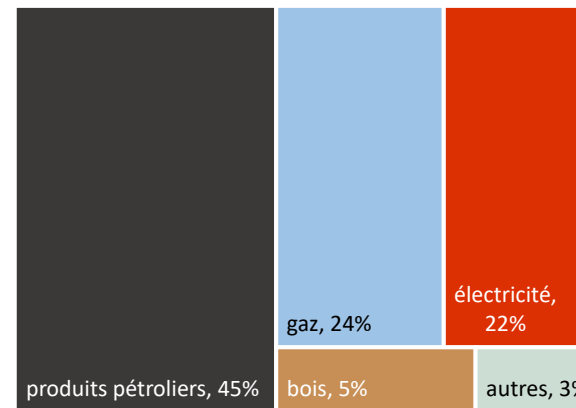

Focus sur les énergies renouvelables

Evolution de la production thermique EnR par filière sur la période 2008 à 2022

Bois énergie Solaire thermique Géothermie Bioénergie thermique hors bois énergie

Evolution de la production électrique EnR par filière sur la période 2008 à 2022

Eolien Photovoltaïque Hydraulique Bioénergie électrique

Consommation d'énergie

Evolution de la part des secteurs pour la consommation d'énergie sur la période 2008 à 2022

Mix énergétique en 2008

- consommation : 80 GWh -

Mix énergétique en 2022

- consommation : 68 GWh -

Emissions de gaz à effet de serre

Evolution des émissions de gaz à effet de serre entre 2008 et 2020, et émissions de gaz à effet de serre d'origine énergétique jusqu'à 2022