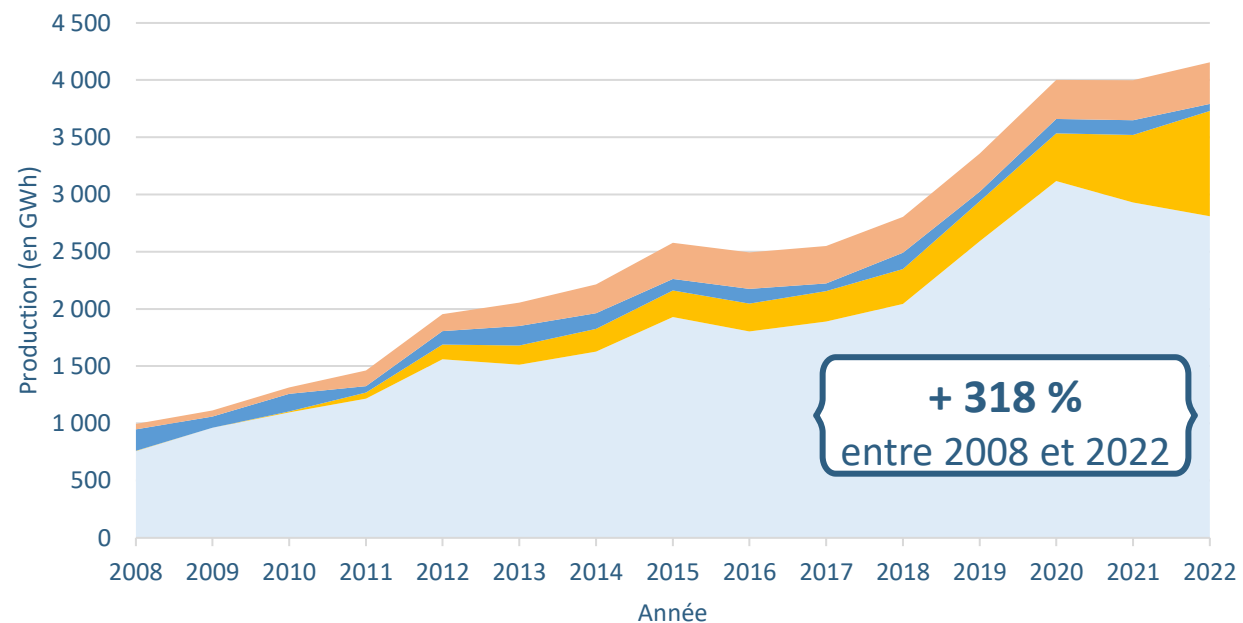

CENTRE-VAL DE LOIRE

Observatoire régional de l'énergie
et des gaz à effet de serre
en région Centre-Val de Loire

CHIFFRES-CLÉS RÉGIONAUX 2022

Édition 2023

L'Europe c'est ici.
L'Europe c'est maintenant.

Production d'énergie

Focus sur les énergies renouvelables

Evolution de la production thermique EnR par filière sur la période 2008 à 2022

Bois énergie Solaire thermique Géothermie Bioénergie thermique hors bois énergie

Evolution de la production électrique EnR par filière sur la période 2008 à 2022

Eolien Photovoltaïque Hydraulique Bioénergie électrique

Consommation d'énergie

Evolution de la part des secteurs pour la consommation d'énergie sur la période 2008 à 2022

Mix énergétique en 2008

- consommation : 80 GWh -

Mix énergétique en 2022

- consommation : 75 GWh -

Emissions de gaz à effet de serre

Evolution des émissions de gaz à effet de serre entre 2008 et 2020, et émissions de gaz à effet de serre d'origine énergétique jusqu'à 2022