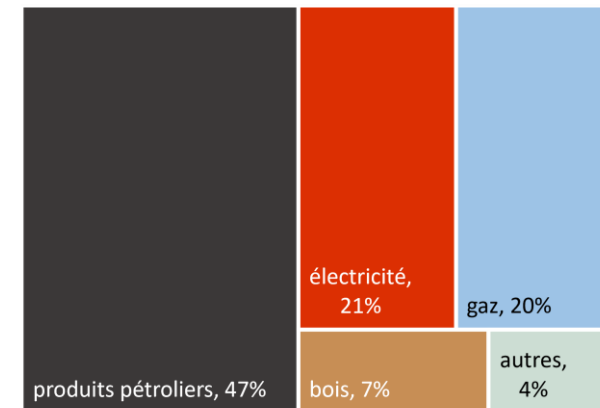

Focus sur les énergies renouvelables

Evolution de la production thermique EnR par filière sur la période 2008 à 2022

Bois énergie Solaire thermique Géothermie Bioénergie thermique hors bois énergie

Evolution de la production électrique EnR par filière sur la période 2008 à 2022

Eolien Photovoltaïque Hydraulique Bioénergie électrique

Consommation d'énergie

Evolution de la part des secteurs pour la consommation d'énergie sur la période 2008 à 2022

Mix énergétique en 2008

- consommation : 80 GWh -

Mix énergétique en 2022

- consommation : 75 GWh -

Emissions de gaz à effet de serre

Evolution des émissions de gaz à effet de serre entre 2008 et 2020, et émissions de gaz à effet de serre d'origine énergétique jusqu'à 2022