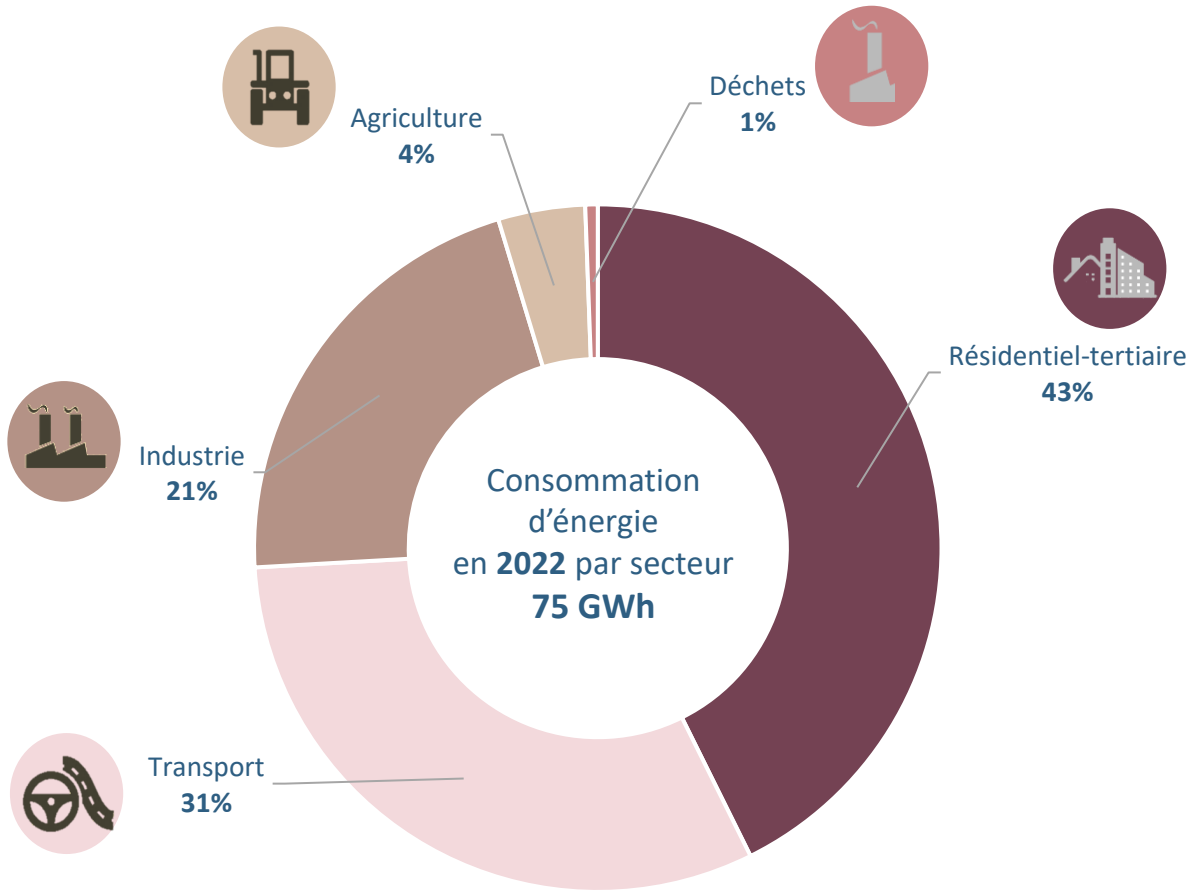

CENTRE-VAL DE LOIRE

Observatoire régional de l'énergie
et des gaz à effet de serre
en région Centre-Val de Loire

CHIFFRES-CLÉS RÉGIONAUX 2022

Édition 2023

L'Europe c'est ici.
L'Europe c'est maintenant.

Production d'énergie

Focus sur les énergies renouvelables

Evolution de la production thermique EnR par filière sur la période 2008 à 2022

Bois énergie Solaire thermique Géothermie Bioénergie thermique hors bois énergie

Evolution de la production électrique EnR par filière sur la période 2008 à 2022

Eolien Photovoltaïque Hydraulique Bioénergie électrique

Consommation d'énergie

Evolution de la part des secteurs pour la consommation d'énergie sur la période 2008 à 2022

Mix énergétique en 2008

- consommation : 80 GWh -

Mix énergétique en 2022

- consommation : 75 GWh -

Emissions de gaz à effet de serre

Evolution des émissions de gaz à effet de serre entre 2008 et 2020, et émissions de gaz à effet de serre d'origine énergétique jusqu'à 2022