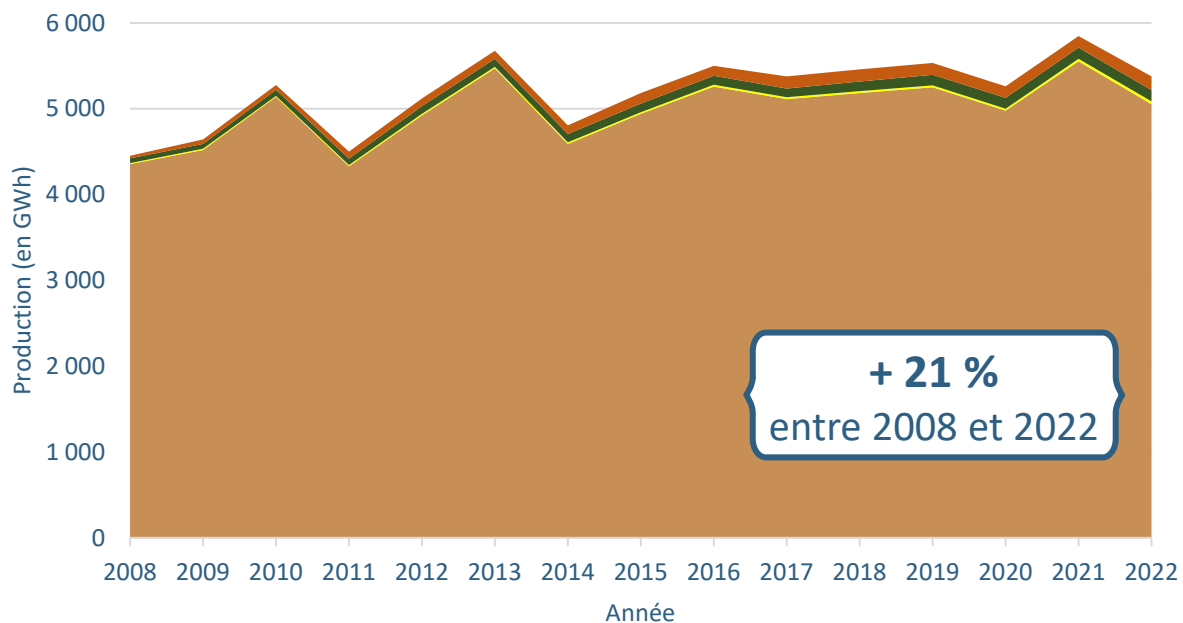

CENTRE-VAL DE LOIRE

Observatoire régional de l'énergie
et des gaz à effet de serre
en région Centre-Val de Loire

CHIFFRES-CLÉS RÉGIONAUX 2022

Édition 2023

L'Europe c'est ici.
L'Europe c'est maintenant.

Production d'énergie

Focus sur les énergies renouvelables

Evolution de la production thermique EnR par filière sur la période 2008 à 2022

Bois énergie Solaire thermique Géothermie Bioénergie thermique hors bois énergie

Evolution de la production électrique EnR par filière sur la période 2008 à 2022

Eolien Photovoltaïque Hydraulique Bioénergie électrique

Consommation d'énergie

Evolution de la part des secteurs pour la consommation d'énergie sur la période 2008 à 2022

Mix énergétique en 2008

- consommation : 80 GWh -