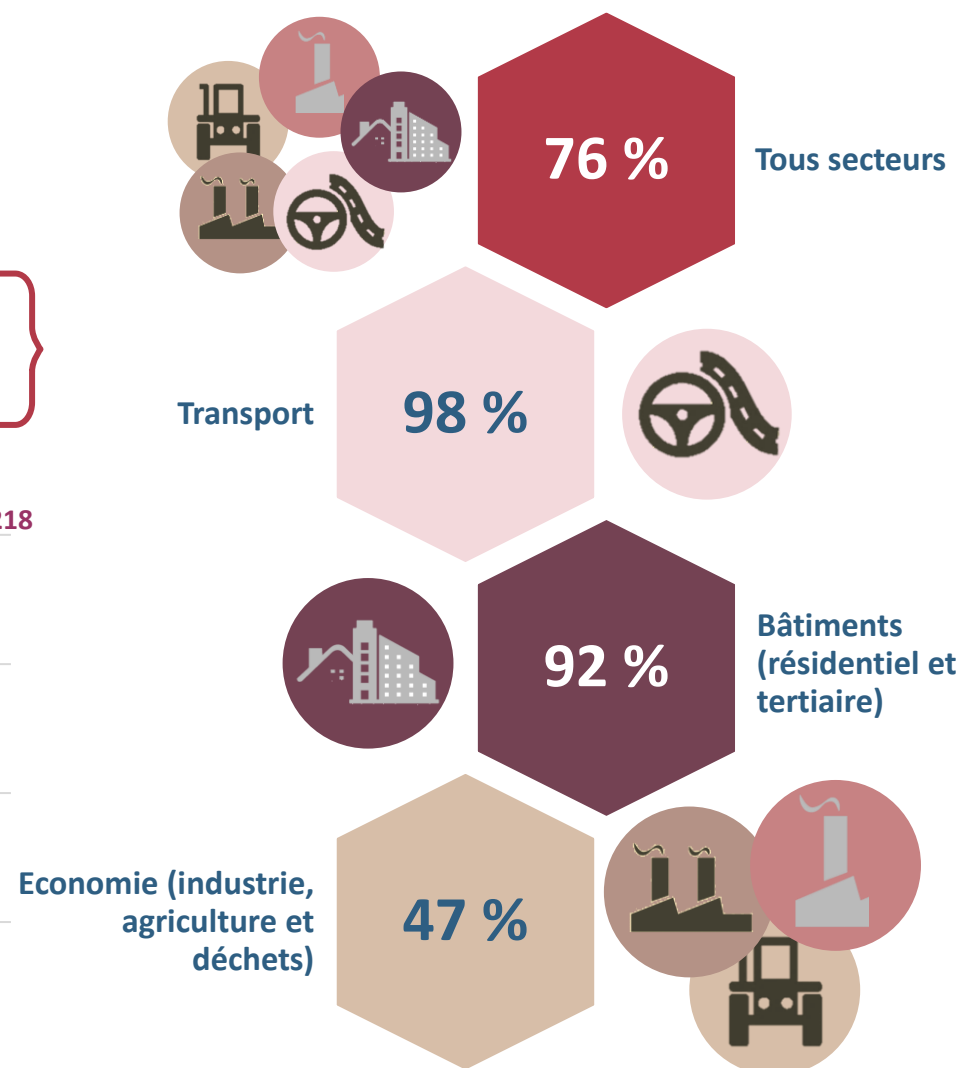

Focus sur les énergies renouvelables

Evolution de la production thermique EnR par filière sur la période 2008 à 2022

Bois énergie Solaire thermique Géothermie Bioénergie thermique hors bois énergie

Evolution de la production électrique EnR par filière sur la période 2008 à 2022

Eolien Photovoltaïque Hydraulique Bioénergie électrique

Consommation d'énergie

Evolution de la part des secteurs pour la consommation d'énergie sur la période 2008 à 2022

Mix énergétique en 2008

- consommation : 80 GWh -

Mix énergétique en 2022

- consommation : 75 GWh -

Emissions de gaz à effet de serre

Evolution des émissions de gaz à effet de serre entre 2008 et 2020, et émissions de gaz à effet de serre d'origine énergétique jusqu'à 2022

Part des gaz à effet de serre énergétiques en 2019*

* dernière année de référence pour les données d'émissions

Contact

Lise Gonnetan

gonnetan@ligair.fr

Lig'Air

260 avenue de la Pomme de Pin

45590 Saint-Cyr-en-Val