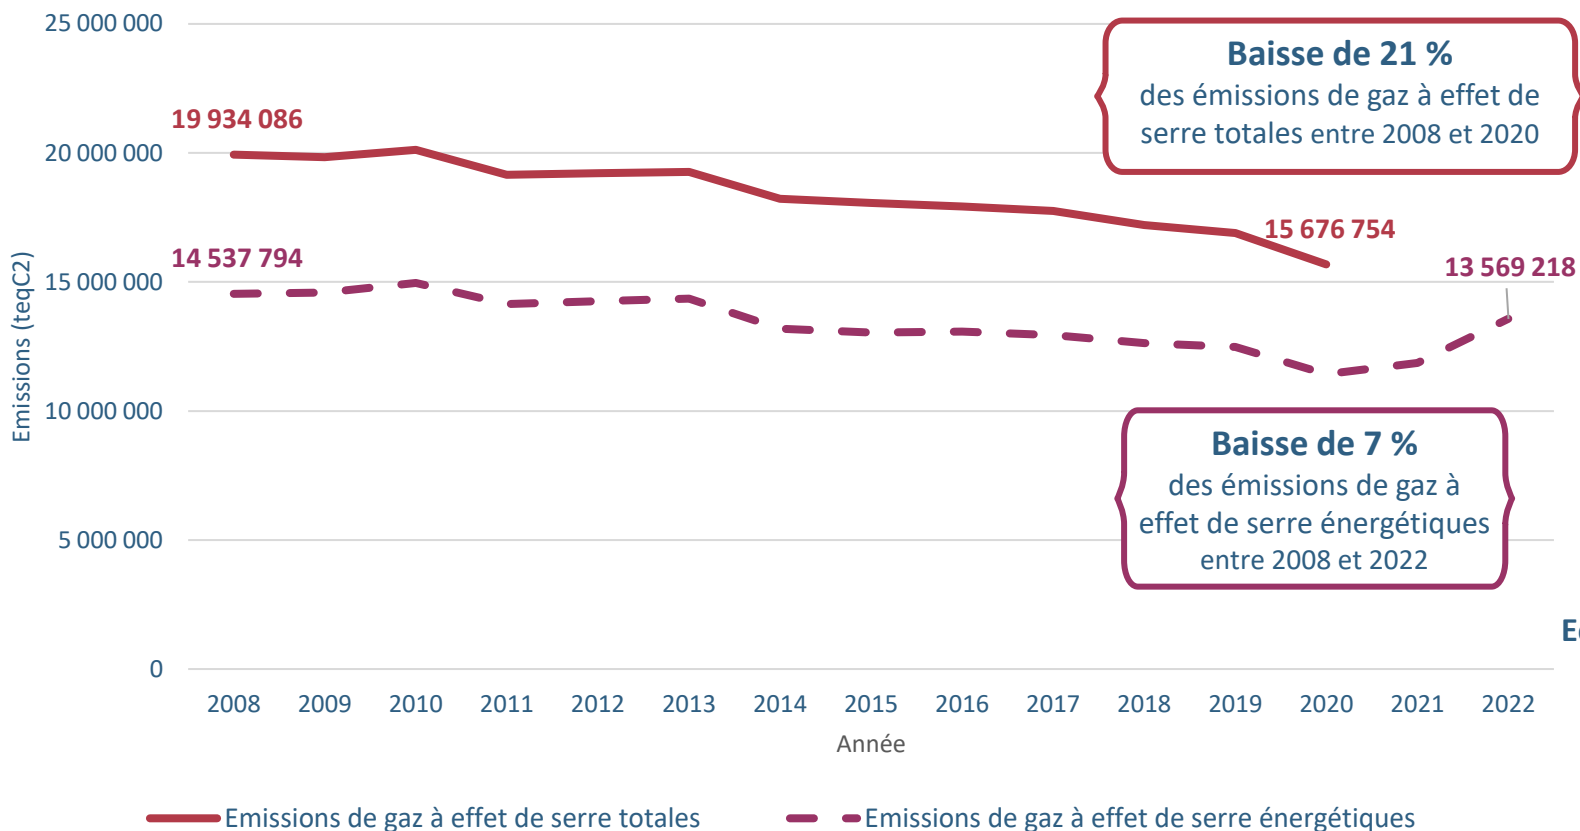

Focus sur les énergies renouvelables

Evolution de la production thermique EnR par filière sur la période 2008 à 2022

Bois énergie Solaire thermique Géothermie Bioénergie thermique hors bois énergie

Evolution de la production électrique EnR par filière sur la période 2008 à 2022

Eolien Photovoltaïque Hydraulique Bioénergie électrique

Consommation d'énergie

Evolution de la part des secteurs pour la consommation d'énergie sur la période 2008 à 2022

Mix énergétique en 2008

- consommation : 80 GWh -

Mix énergétique en 2022

- consommation : 75 GWh -

Emissions de gaz à effet de serre

Evolution des émissions de gaz à effet de serre entre 2008 et 2020, et émissions de gaz à effet de serre d'origine énergétique jusqu'à 2022