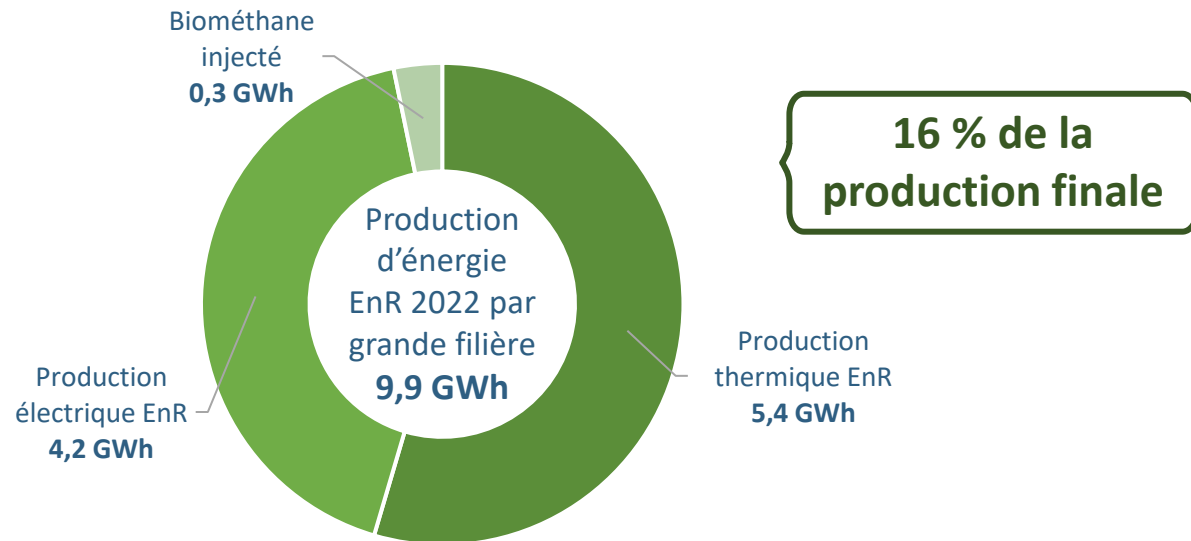

CENTRE-VAL DE LOIRE

Observatoire régional de l'énergie
et des gaz à effet de serre
en région Centre-Val de Loire

CHIFFRES-CLÉS RÉGIONAUX 2022

Édition 2023

L'Europe c'est ici.
L'Europe c'est maintenant.

Production d'énergie

Focus sur les énergies renouvelables

Evolution de la production thermique EnR par filière sur la période 2008 à 2022

Bois énergie Solaire thermique Géothermie Bioénergie thermique hors bois énergie

Evolution de la production électrique EnR par filière sur la période 2008 à 2022