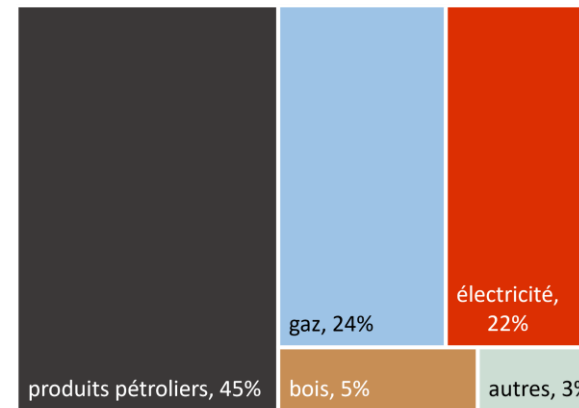

Focus sur les énergies renouvelables

Evolution de la production thermique EnR par filière sur la période 2008 à 2022

Bois énergie Solaire thermique Géothermie Bioénergie thermique hors bois énergie

Evolution de la production électrique EnR par filière sur la période 2008 à 2022

Eolien Photovoltaïque Hydraulique Bioénergie électrique

Consommation d'énergie

Evolution de la part des secteurs pour la consommation d'énergie sur la période 2008 à 2022

Mix énergétique en 2008

- consommation : 80 GWh -

Mix énergétique en 2022

- consommation : 75 GWh -

Emissions de gaz à effet de serre

Evolution des émissions de gaz à effet de serre entre 2008 et 2020, et émissions de gaz à effet de serre d'origine énergétique jusqu'à 2022