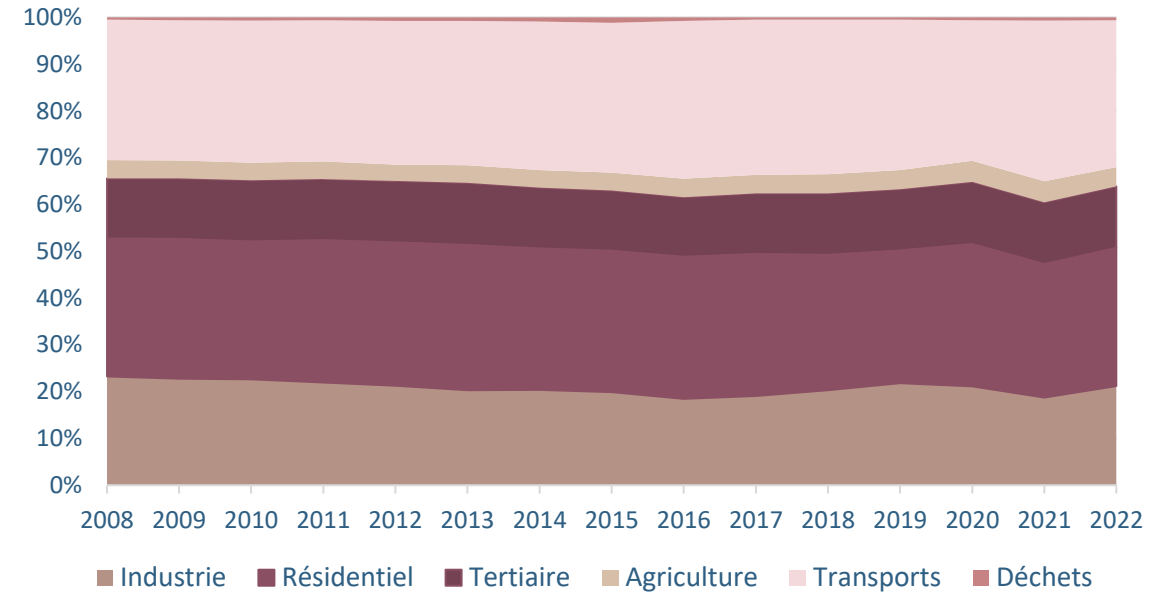

CENTRE-VAL DE LOIRE

Observatoire régional de l'énergie
et des gaz à effet de serre
en région Centre-Val de Loire

CHIFFRES-CLÉS RÉGIONAUX 2022

Édition 2023

L'Europe c'est ici.
L'Europe c'est maintenant.

Production d'énergie

Focus sur les énergies renouvelables

Evolution de la production thermique EnR par filière sur la période 2008 à 2022

Bois énergie Solaire thermique Géothermie Bioénergie thermique hors bois énergie

Evolution de la production électrique EnR par filière sur la période 2008 à 2022

Eolien Photovoltaïque Hydraulique Bioénergie électrique

Consommation d'énergie

Evolution de la part des secteurs pour la consommation d'énergie sur la période 2008 à 2022

Mix énergétique en 2008

- consommation : 80 GWh -

Mix énergétique en 2022

- consommation : 75 GWh -

Emissions de gaz à effet de serre

Evolution des émissions de gaz à effet de serre entre 2008 et 2020, et émissions de gaz à effet de serre d'origine énergétique jusqu'à 2022